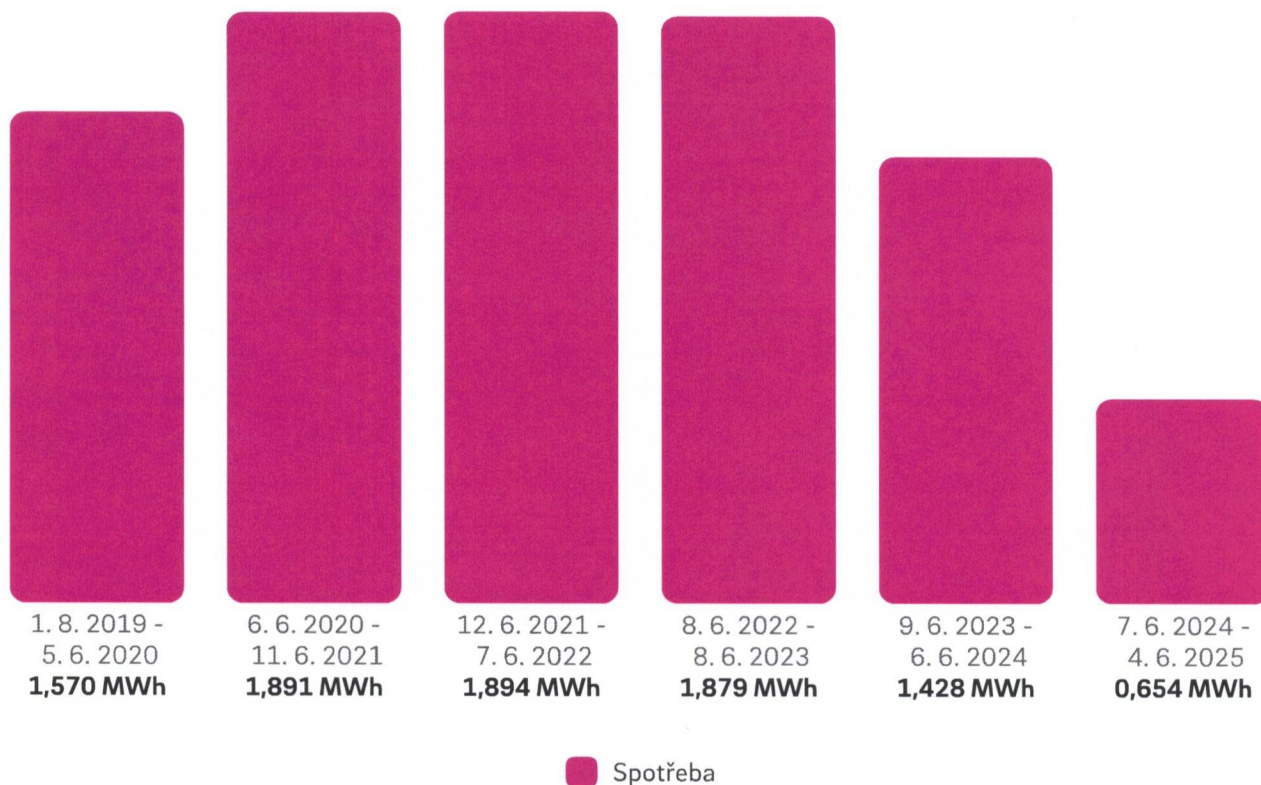

Spotřeba elektřiny

Spotřeba za poslední období
5,123 MWh

Voříšné osvětlení Podvešy

Více o spotřebě →

Období

3. 6. 2020 – 29. 5. 2026

Smlouva a služby

Spotřeba elektřiny

Spotřeba za poslední období
0,654 MWh

Južovice

Více o spotřebě →

Období

1. 8. 2019 – 4. 6. 2025

Smlouva a služby

Spotřeba elektřiny

Spotřeba za poslední období
0,735 MWh

Zalíbená

Více o spotřebě →

Období

1. 8. 2019 – 4. 6. 2025

Smlouva a služby