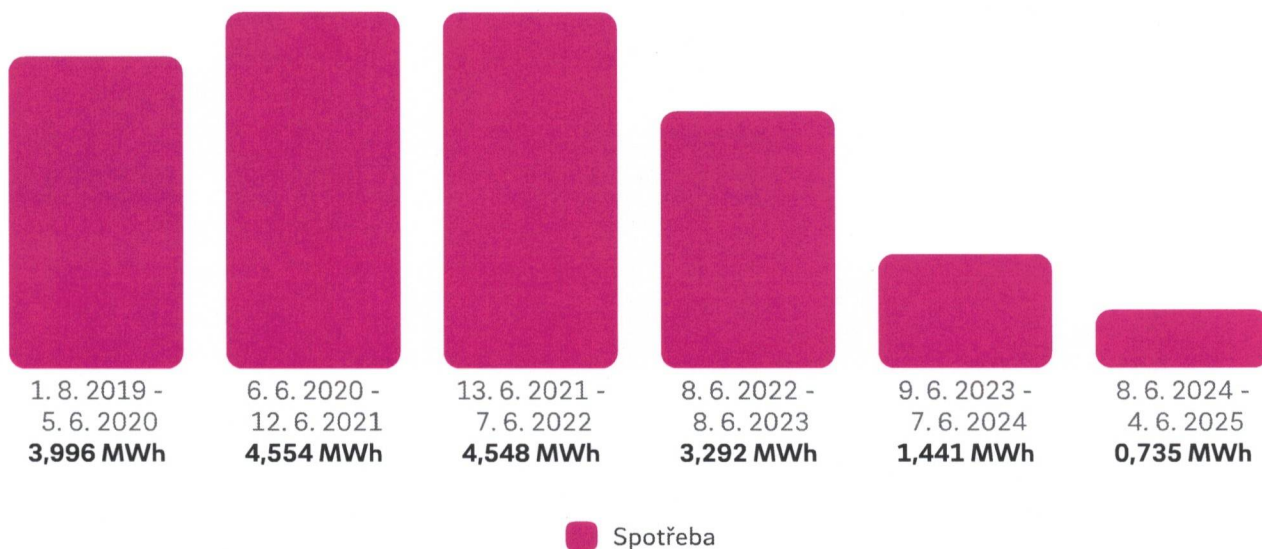

Spotřeba za poslední období
0,654 MWh

Južovice

Více o spotřebě →

Období

1. 8. 2019 – 4. 6. 2025

Smlouva a služby

Spotřeba elektřiny

Spotřeba za poslední období
0,735 MWh

Zalíbená

Více o spotřebě →

Období

1. 8. 2019 – 4. 6. 2025

Smlouva a služby