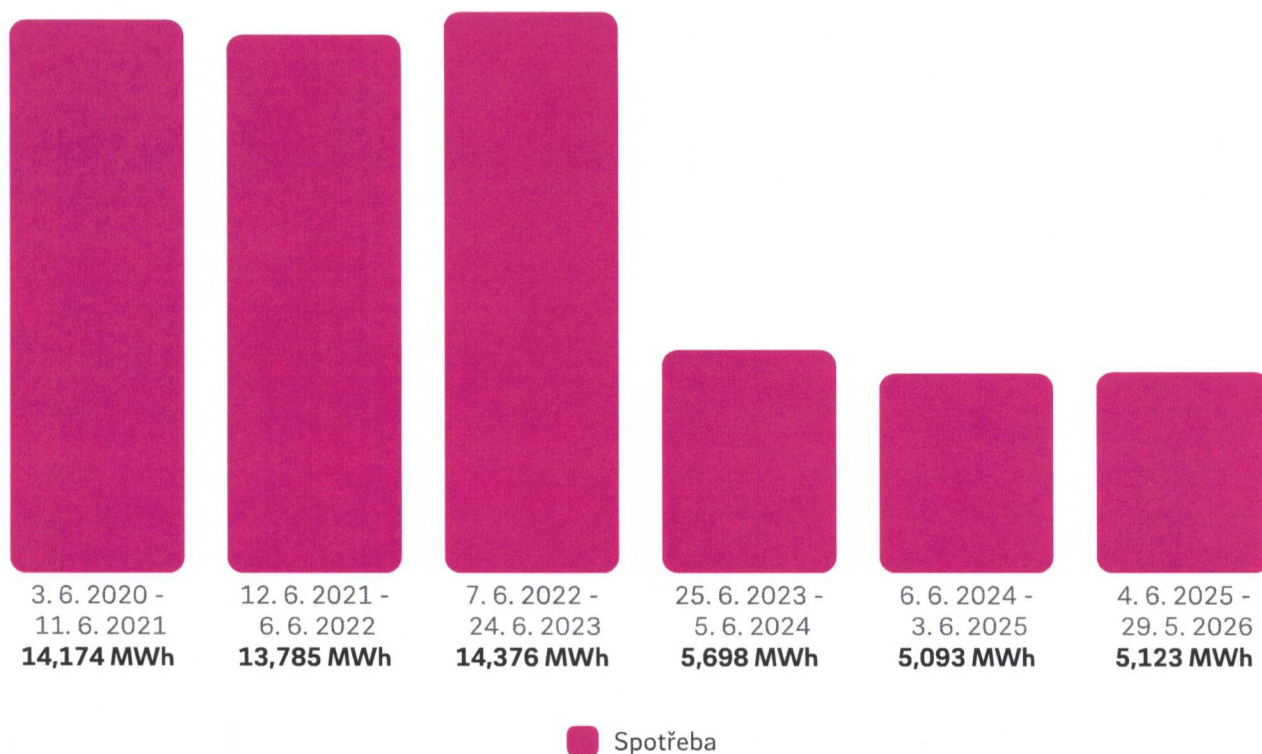

Spotřeba elektřiny

Spotřeba za poslední období
5,123 MWh

Voříšné osvětlení Podvešy

Více o spotřebě →

Období

3. 6. 2020 – 29. 5. 2026

Smlouva a služby

Spotřeba elektřiny

Spotřeba za poslední období
0,654 MWh

Južovice

Více o spotřebě →

Období

1. 8. 2019 – 4. 6. 2025

Smlouva a služby

Spotřeba elektřiny

Spotřeba za poslední období
0,735 MWh

Zalíbená

Více o spotřebě →

Období

1. 8. 2019 – 4. 6. 2025

Smlouva a služby